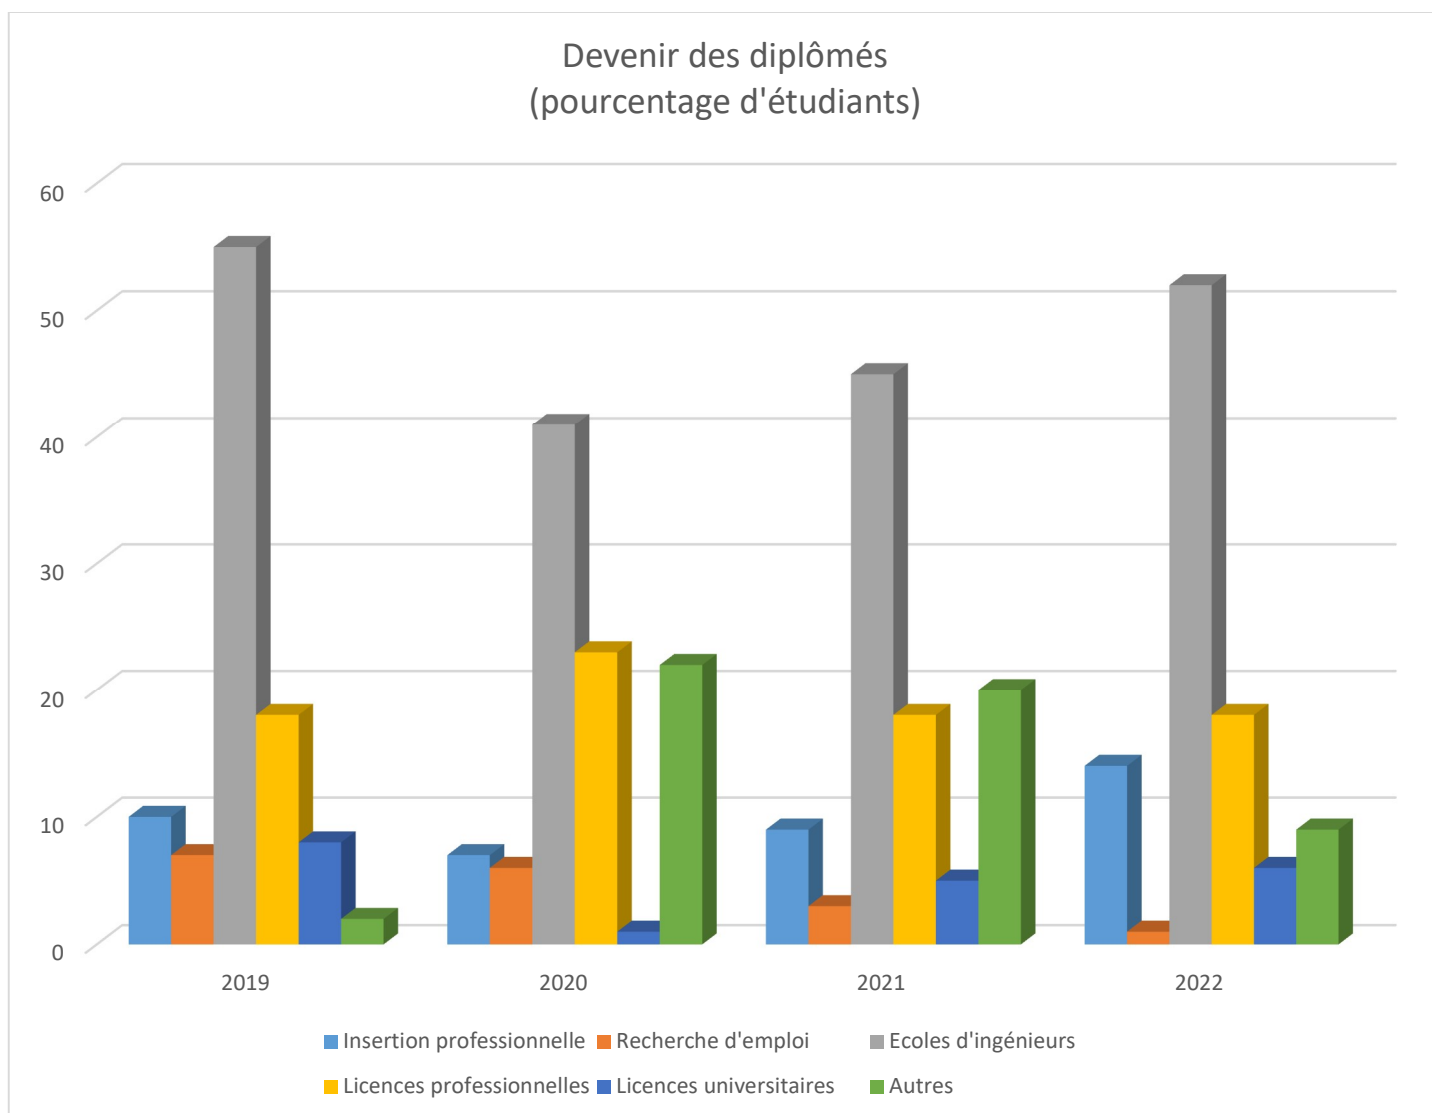

Que deviennent les diplômés de DUT GEII de l'IUT de Toulon ?

Ces enquêtes concernent les étudiants diplômés du DUT Génie Électrique et Informatique Industrielle des promotions 2019, 2020, 2021 et 2022. Elles sont organisées par le département GEII un à deux mois après l'obtention du diplôme. Les diplômés indiquent leur situation au moment de l'enquête : en entreprise, en recherche d'emploi ou en formation et ils précisent dans quel cursus ils sont inscrits.

Les Licences Professionnelles (Bac+3) ont pour vocation l'insertion professionnelle immédiate.
Les Licences universitaires (Bac+3) ont pour vocation la poursuite d'études principalement en Master.